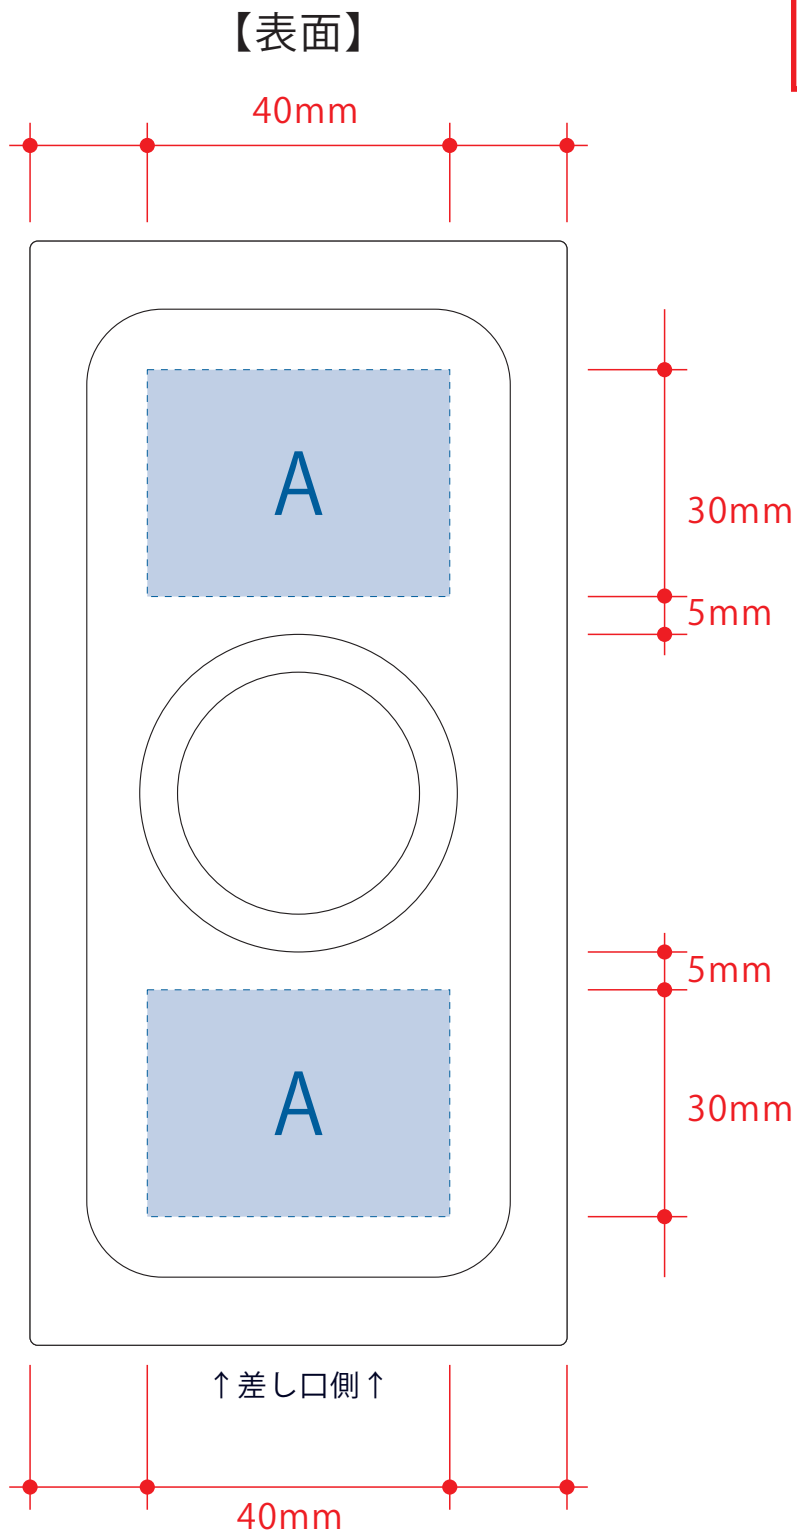

ワイヤレスモバイルチャージャー10000

●納期：2023年00月00日

●ロット：

●デザインサイズ：W00mm

●刷り位置：図参照

版下原寸サイズ

- 制作上の注意点
- デザインサイズ:レイアウトの状態での寸法をご記入下さい。
 - 刷り色:PANTONEのチップでご指定下さい。
※黒・白・金・銀はチップでのご指定はできません。
 - 刷り位置:寸法線はレイアウト位置に合わせて調整して下さい。
 - プリントは点線部分、網掛けの刷り範囲  以内をお願い致します。
(ベースの材質、又はデザインによりベタ面が多い場合、線が細かい場合等、調整が必要な場合がございます。)
 - 細かい文字などは素材の関係上かすれたり、つぶれてしまう場合がございます。
 - ベース素材のカラーにより、印刷色の仕上りが若干変わる場合がございます。
- ※画像データをご使用の際の注意点
- 原寸600dpiのモノクロ2階調の画像データをレイアウトして下さい。
 - 画像データは別途添付して下さい。(pdfデータにリンクしたもの)

デザインスペース：A/W40×H30 (mm)

■インクジェット印刷 最大範囲：W40×H30 (mm)